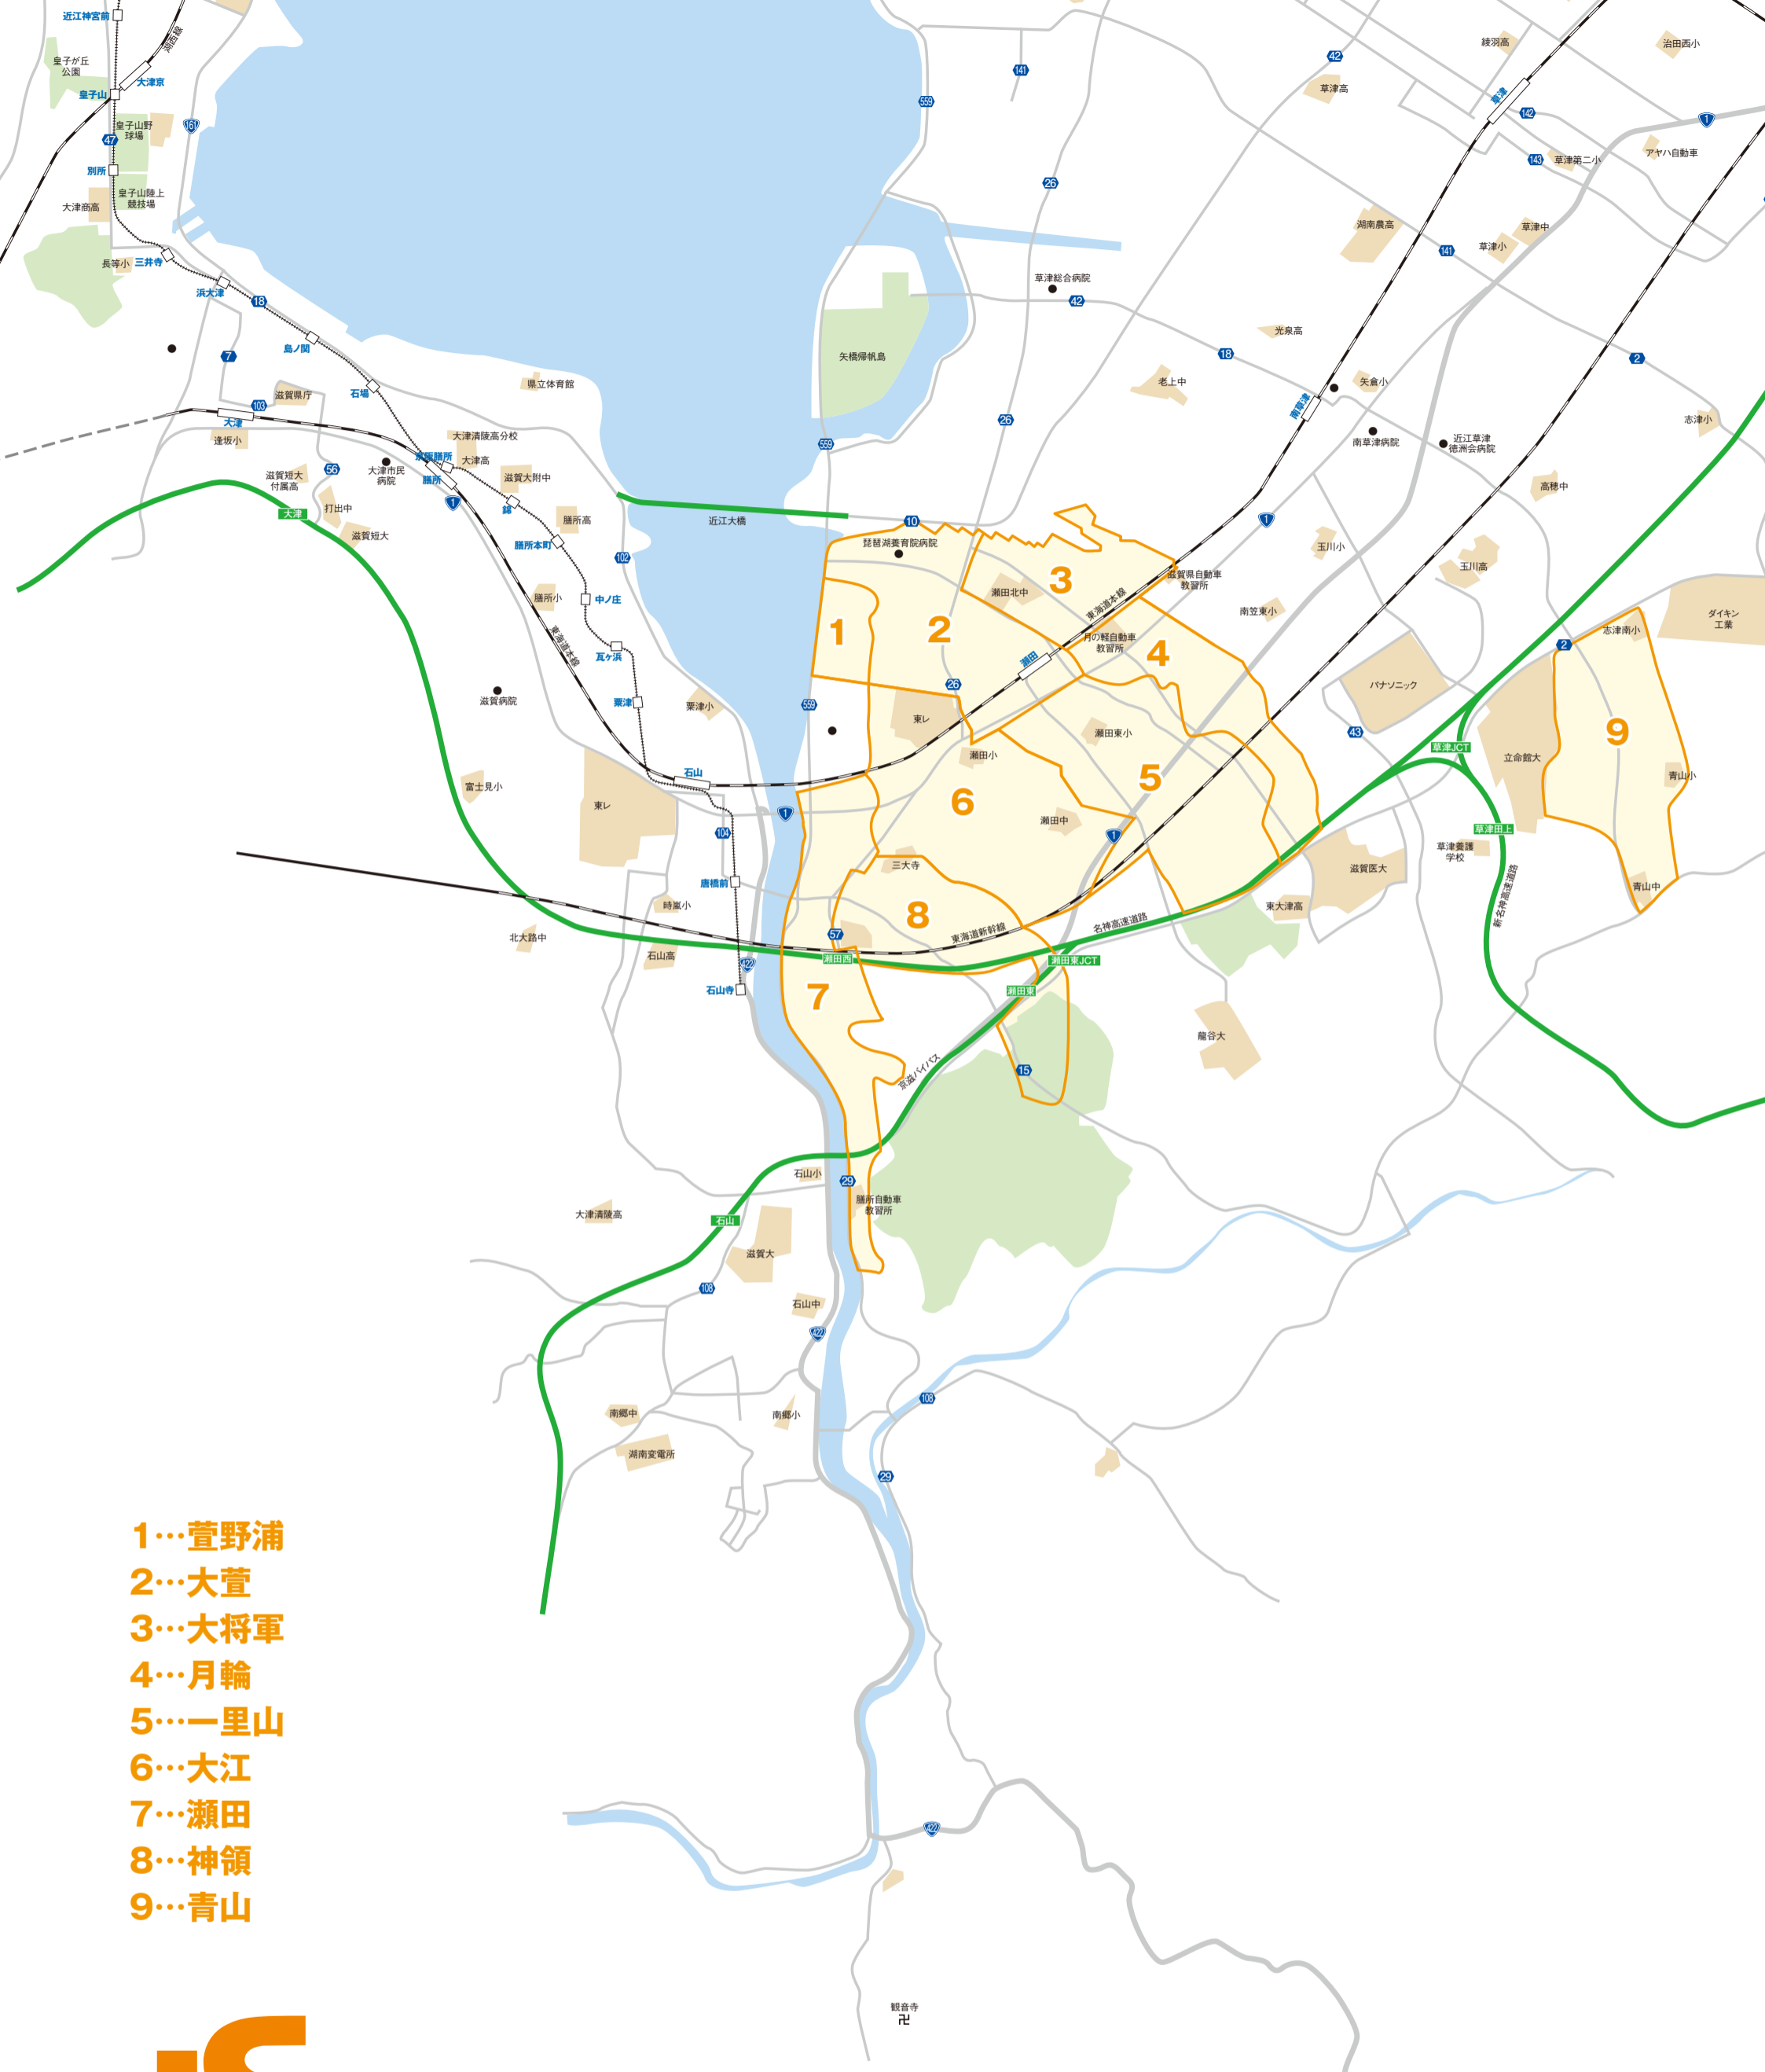

大津1

- | | |
|-------------|------------|
| 1…ローズタウン真野北 | 19…南志賀・神宮町 |
| 2…ローズタウン小野 | 20…勸学 |
| 3…真野 | 21…鏡が浜 |
| 4…今堅田 | 22…柳川 |
| 5…本堅田 | 23…柳が崎 |
| 6…堅田 | 24…二本松 |
| 7…衣川 | 25…皇子が丘 |
| 8…仰木の里東 | 26…尾花川 |
| 9…仰木の里 | 27…観音寺 |
| 10…下坂本 | 28…雄琴北 |
| 11…唐崎 | 29…雄琴 |
| 12…穴太 | 30…錦織 |
| 13…際川 | 31…桜野町 |
| 14…蓮池町 | 32…松山町 |
| 15…あかね町 | 33…坂本 |
| 16…滋賀里 | 34…日吉台 |
| 17…見世 | 35…比叡辻 |
| 18…高砂町 | 36…木の岡町 |
| | 37…苗鹿 |

1... 浜大津

2... 長等

3... 島の関

4... 中央

5... 京町

6... 打出浜

7... 馬場

8... におの浜

25... 松原町

26... 唐橋町

27... 蛭谷

28... 石山寺

29... 大平

30... 平津

31... 南郷

32... 松本

33... 昭和町

34... 国分

- 1…萱野浦
- 2…大萱
- 3…大將軍
- 4…月輪
- 5…一里山
- 6…大江
- 7…瀬田
- 8…神領
- 9…青山

大津3