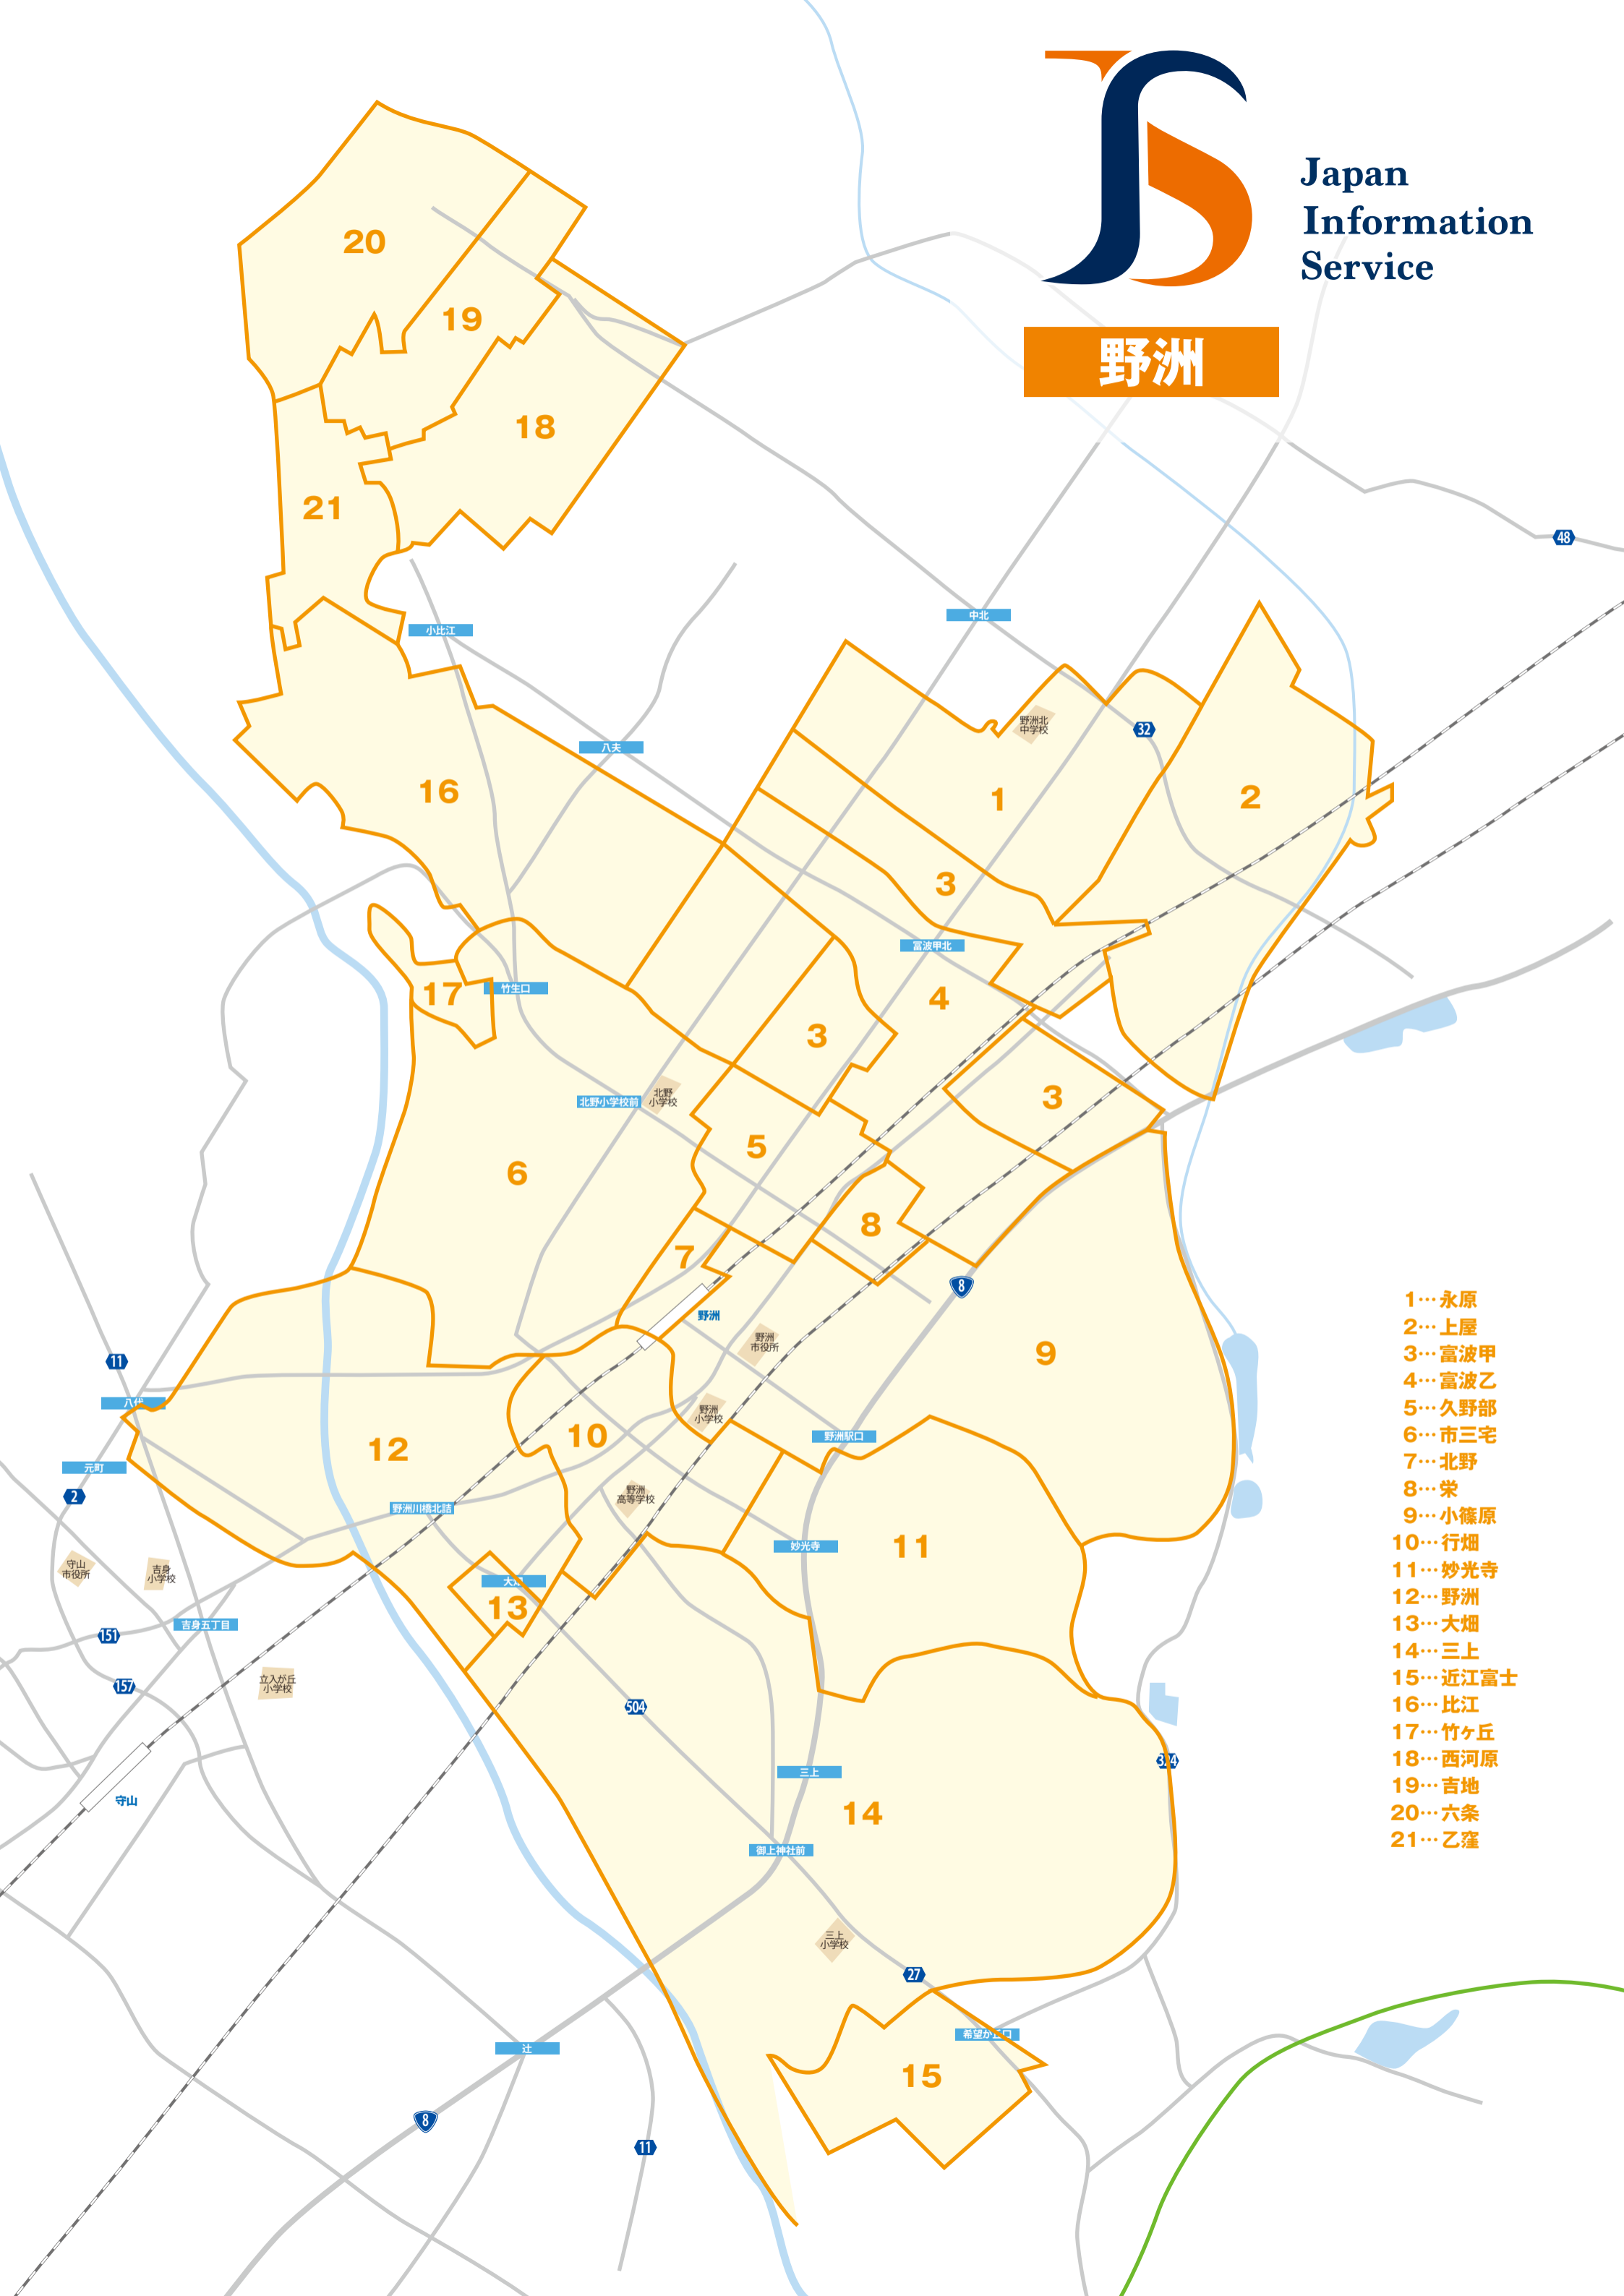

Japan
Information
Service

野洲

- 1…永原
- 2…上屋
- 3…富波甲
- 4…富波乙
- 5…久野部
- 6…市三宅
- 7…北野
- 8…栄
- 9…小篠原
- 10…行畑
- 11…妙光寺
- 12…野洲
- 13…大畑
- 14…三上
- 15…近江富士
- 16…比江
- 17…竹ヶ丘
- 18…西河原
- 19…吉地
- 20…六条
- 21…乙窪