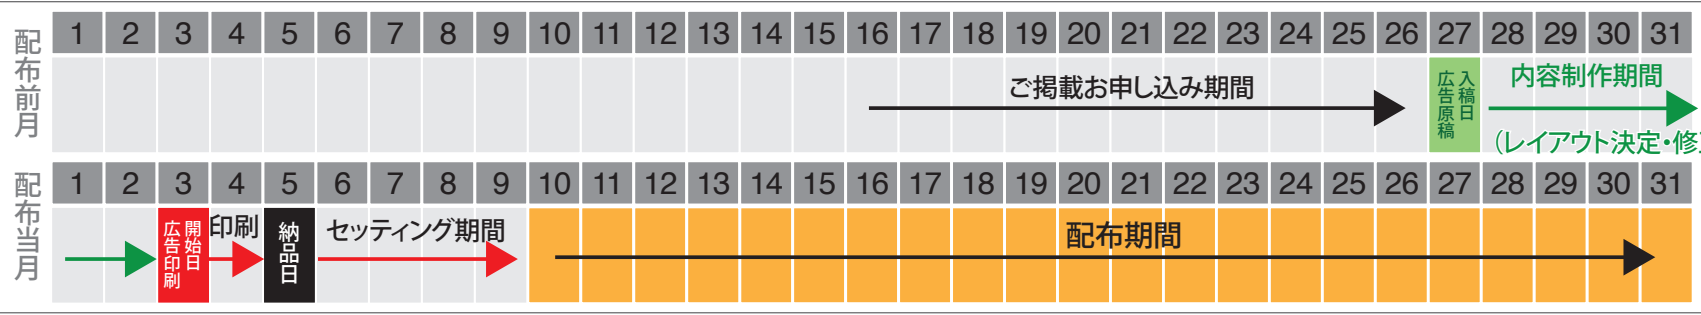

紙面サイズ D4サイズ4P【横幅536mm×406mm】

価格表 【一般広告枠・記事広告紙面枠】

枠種類	枠サイズ (寸法)	価格 (税別)	1枚あたり
1/12枠	高さ62mm×横幅129mm	50,000円	約0.17円
1/8枠	高さ94mm×横幅129mm	75,000円	約0.25円
1/6枠	高さ126mm×横幅129mm	100,000円	約0.33円
1/4枠	高さ190mm×横幅129mm	150,000円	約0.5円
1/2枠	高さ192mm×横幅259mm	250,000円	約0.83円
片面1P 1/1枠	高さ385mm×横幅259mm	400,000円	約1.33円

※上記の枠以外は別途お見積もりとなります。

約 **30万世帯** 大規模宣伝!!

ご掲載スケジュール

■京都ぽすと955

■広告原稿入稿日 ■広告印刷開始日(締め切り) ■配布期間

※記載している行政区の中で、一部配布エリア外の箇所もございます。

※広告内容の校了は原則として、広告印刷開始日の正午12時とさせていただきます。 ※休日の関係上、月の曜日によってスケジュールが変動する場合がございます。

ポストを通じて地元密着 地域ナンバー1を目指すフリーペーパー「京都ぼすと」

2020年
9月創刊

京都ぼすと グーココ 955

30万部をポスティング配布

【毎月10日発行(10日~月末配布)】

「京都ぼすと955(グーココ)」は、京都市・京都府下で行政や大手企業の広報等、月間800万枚以上のポスティング実績を持つ日本情報サービスが発行するフリーペーパーです。

媒体コンセプトは、地域住民の生活に密着した求人・不動産・健康・ショッピング・エンタメなど暮らしの情報を一軒一軒ポスティングで丁寧にお届けすることで、読者の生活を明るく、楽しく、元気にすることを目的に発行する生活提案紙です。